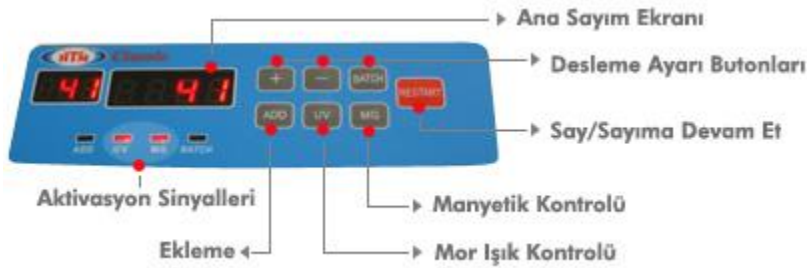

# HTM – CLASSIC

Para sayma ve sayım sırasında sahte para yakalama özelliğinin yanı sıra desteleme gibi birçok özelliği de mevcuttur. Model %100 oranında TL, EURO, USD'nin sahtesini yakalamalar. Otomatik ve manuel sayım sırasında eşlik eden 3 kat sahte para dedektörleri

olan: mor ışık, kızılötesi yol ve manyetik kristal mevcut bulunmaktadır. Model ayrıca para sayma makinaları arasında en çok satanlar listesinde yer almaktadır.

## ÖZELLİKLER

- Sahte yakalama oranı: %100 TL, EURO, USD
- Tüm sistem ayarları 10 kademe dijital yoğunluk ayarına sahiptir
- Hata Bildirim: Sahte, yarım, çift, yırtık, yapışık, zincirleme
- 4 Haneli sayma, 3 haneli deste, 4 haneli portatif dış ekran
- Kendi kendini test etme ve hata bildirme fonksiyonu
- 3 Kat sahte para detektörü: UV MG IR
- Kolay kullanım, profesyonel tasarım
- Desteleme ve Ekleme Fonksiyonları
- Sesli ve ışıklı ikaz fonksiyonu
- Sayım modu: Otomatik / Manuel
- 10 Yıllık sarf malzemesi
- Hız: 1000/Dakika
- 24 Ay garanti