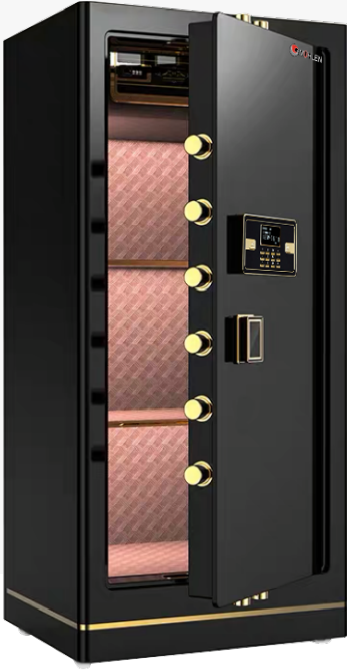

MÜHLEN Ore 100H-B

En Büyük Boy Şifreli & Elektronik Para ve Değerli Eşya Kasası

Daha Büyüğü Yok

MÜHLEN Ore 100H-B modeli 100x50x44 cm boyutlarına sahip ve yaklaşık 220 litre hacmi ile en büyük para ve değerli eşya kasası modelimizdir. Ayarlanabilir raf sistemi sayesinde kullanıcıya dilediği oranda alan oluşturabilir.

Maksimum Güvenlik

Toplamda 2 farklı kilit ve 2 farklı şifreleme sistemi ile kullanıcıya en üst düzey güvenlik sağlayan modelde 3 cm çapında toplam 10 adet sert çelikten oluşan kilit silindiri sürgüsü bulunmaktadır.

Teker Sistemi

Büyük boyutu ve 75kg. ağırlığı ile yerinden oynatılmayan kasaların aksine, sağa ve sola kolay çekilmesi için modelde sabit ve sadece iki yöne dönebilen teker sistemi mevcuttur. Bu kasayı kolayca taşıma imkânı verirken, sadece iki yöne gitmesi ile de hırsızlığa karşı direnç oluşturur.

Mühlen Ore 100H-B

Güçlü Gövde & Kapı (Karbon Çelik)

Karbon çelikten üretilen çift katmanlı 3 mm gövde ve çok katmanlı 10 mm kapı kalınlığına sahiptir. Bunun yanında duvara sabitleme vidaları ile beraber gelen model, her türlü darbelere, kesilmelere, zorlamalara karşı en üst düzey mukavemet sağlamaktadır.

Çifte Alarm Çifte Güvenlik

Model, hatalı şifre girişlerine karşı (3 Kez Üst Üste) yüksek sesle alarm vermektedir. Ayrıca herhangi bir sarsıntı ve şokta hareket anında ("0" ile aktif edilmesi gerekir.) güçlü ses ile alarm vermektedir.

Geniş İç Hacim

Değerli eşyaların çizilmemesi için zemini ve iç alanı tamamen desenli yumuşak silikonla kaplı Ore 100H-B modeli, Markamızın en geniş iç hacmine sahiptir. Fazladan mekanik şifreli (3 haneli) iç kasaya sahiptir. Bunun yanı sıra kolayca ayarlanabilir ve çıkartılabilir raf sistemi sayesinde oldukça organize alanlar sağlamaktadır

Açma Hafızası & İç Aydınlatma

Dijital şifreleme paneli ve mavi LCD ekrana sahip model; açma şifresi, şifre değiştirme, zaman ve gün değiştirme gibi işlemleri bu panelden yapabileceği gibi, son 58 açma hafızası yine bu panelden kontrol edilir. Bunun yanında kasa açıldığında iç LED aydınlatma otomatik devreye girmekte ve 1 dakika boyunca aktif kalmaktadır.

TEKNİK ÖZELLİKLER

- 100x50x44 cm ile en büyük boy şifreli para kasası
- 3mm çift katmanlı gövde 10mm çok katmanlı kapak
- İki farklı şifreleme yöntemi: 1 Kullanıcı+1 Yönetici
- Son 58 açma zamanını hafızaya alma ve gösterme
- Şifre veya çoklu anahtar ile kasa açma/kapama
- Karbon çelikten üretilen ana gövde ve kapak
- Darbelere, kesilmelere, zorlamalara dirençli
- Hatalı şifre girişlerine karşı güçlü alarm
- Sarsıntı, darbelere karşı alarm sistemi
- Şifre ile kasa açılınca otomatik aydınlatma
- Kolay taşıma için çift yöne teker sistemi
- Duvara montajlamak için, vida seti
- 3cm çapında 10 adet güçlü kilit sürgüsü
- 3 farklı kilit ile kasayı kapatıp açabilme
- Her bir kilit için iki anahtar (1ası+1yedek)
- Dileyen kullanıcı şifre ile kasayı açabilme
- Son derece şık panel ve açma/kapama topuzu
- Likit LCD ekran/şifre, zaman ayar ve gösterim
- LCD Ekranda pil seviyesi durum göstergesi
- Gizli kod sayesinde girilen gizlenir (#*+kod)
- Harici batarya sisteme bağlanabilme imkânı
- Üst tarafta kilitlenebilir gizli kasa bölümü
- Kasanın iç kısmı desenli silikon kaplıdır
- Ayarlanabilir ve çıkartılabilir raf sistemi