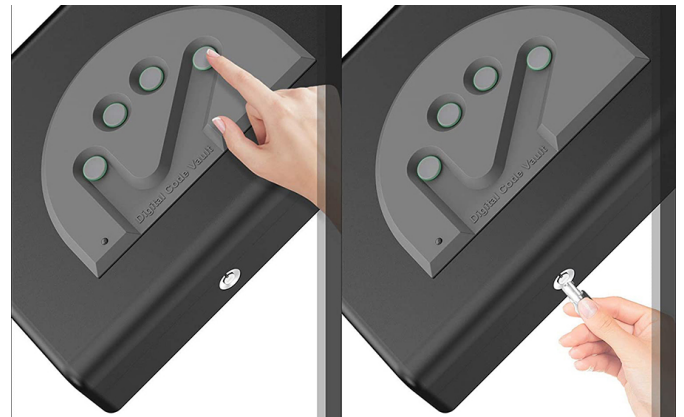

Dijital Kodlama İle Kasayı Açma

İki Adet Anahtar İle Kasayı Açma

İKİ FARKLI KASA AÇMA YÖNTEMİ