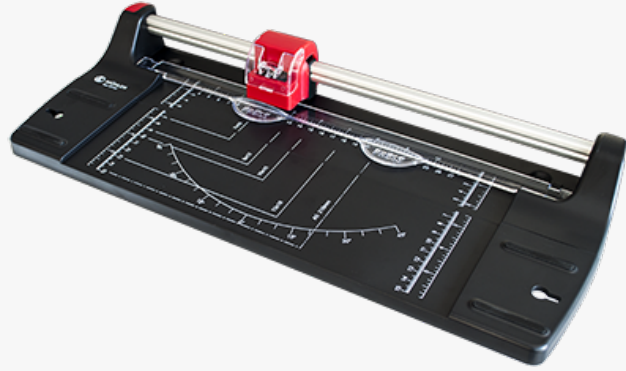

## DÖRT FONKSİYONLU SÜRGÜLÜ GİYOTİN & KAĞIT KESME MAKİNESİ

Yüksek Alman mühendislik özelliklerine sahip, MT 402 sürgülü kağıt kesme/gyiotin makinesi, aynı eksen ve aynı cihaz üzerinde 4 farklı kesim ve katlama işlemi gerçekleştirebilmektedir.

Katlanabilir ve açılabilir ana gövdesi sayesinde, her türlü zeminde ve alanda çalışmasına imkan veren model, kağıt, resim, kartvizit, fotoğraflar ve diğer özel dökümanları kesme ve şekillendirme konusunda kendi sınıfının en üst modelidir.

MT-402 modeli, düz kesim, dalgalı kesim, delikli kesim ve katlama çizgisi oluşturmak için tasarlanmış çok fonksiyonlu 4'ü bir arada sürgülü gyiotin makinesidir.

#### PORTATİF VE KATLANABİLİR GÖVDE

Son derece kompakt tasarıma sahip olan MT-402 modeli aynı zamanda ortadan ikiye katlanabilmektedir. Masa üstünde rahatça çalışılabilecek model, çalışma tezgahı üzerinde monte edilerekde kullanılabilir. Metrik bazda ölçeklenmiş çalışma tablası, belgeleri ölçüye göre dizayn edilmesini sağlamaktadır.