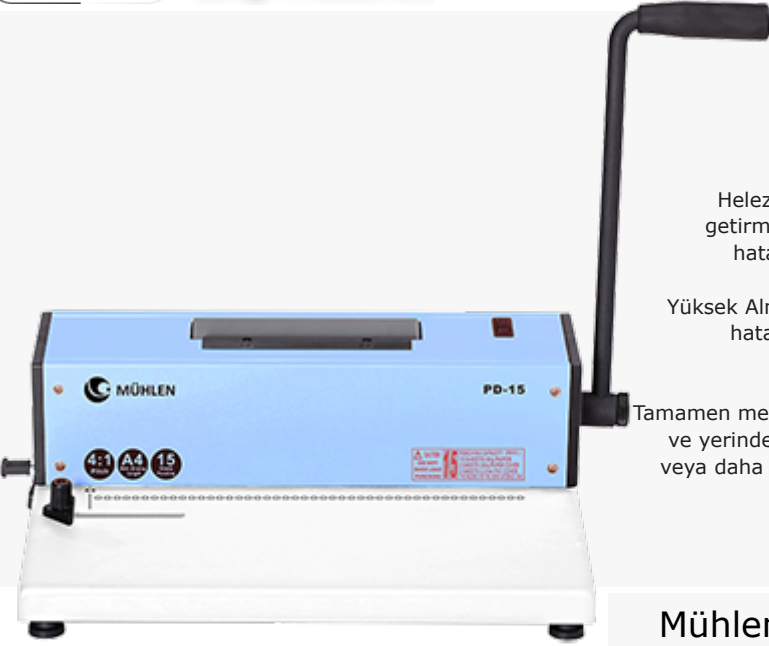

Mühlen PD 15

Elektrikli Helezon Spiral Ciltleme Makinesi

Helezon sarma yöntemi (yay benzeri) ile ciltleme işlemini kusursuz şekilde yerine getirmektedir. Bununla beraber elektrikle çalışabilir sarma sistemi, kullanıcıya hem hatasız ciltleme işlemini gerçekleştirir hemde zamandan tasarruf sağlamaktadır.

Yüksek Alman mühendislik teknolojisi ile üretilen PD 15 Ciltleme makinesi, uzun yıllar hata vermeden mükemmel çalışacak şekilde tasarlandı. Helezon şekilde ciltleme yapabilen makine, Son yılların en çok tutulan modelidir.

Mühlen PD 15

400 YAPRAĞA KADAR BAĞLAMA ŞEKLİ

Ciltleme makinesi modeli aynı anda 46 adet 3.5 mm delik açma özelliğine sahiptir. Aynı makine üzerinde hem delik açma ve hemde 400 yaprağa kadar bağlama yapabilmektedir. Bunun yanı sıra ciltleme makinesi üzerine entegre olarak, delik delmek için manuel kol bulunmaktadır.

TEK SEFERDE 15 YAPRAK DELME KAPASİTESİ

Mühlen PD 15 ciltleme makinesi, tek seferde 15 yaprak delme özelliğine sahip model, belge üzerine 46 adet delik açmaktadır. Güçlü bıçakları sayesinde tek seferde pürüzsüz bir şekilde delme yapabilen modelin, bıçak delik boyutu 3,5 mm dir.